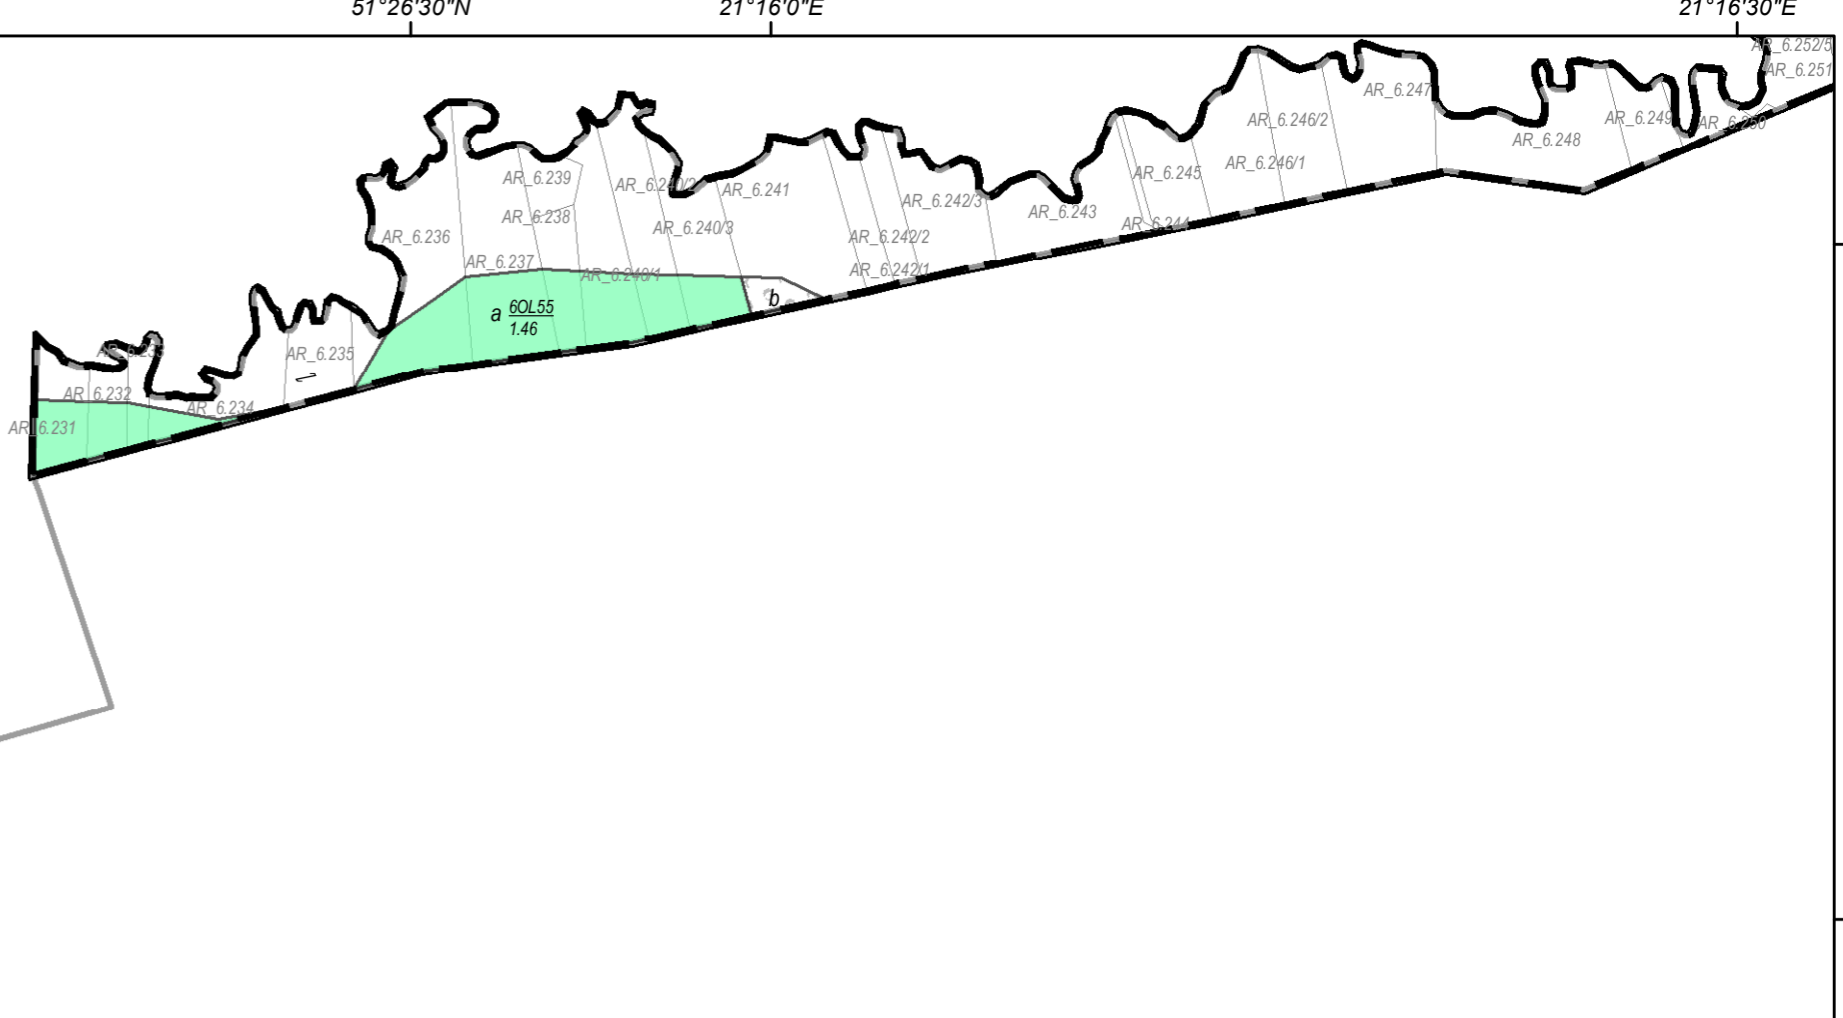

MAPA GOSPODARCZO-PRZEGLĄDOWA DRZEWOSTANÓW

OBREBU RAJEC PODUCHOWNY

GMINA:
Jedlnia-Letnisko
POWIAT
radomski
WOJEWÓDZTWO
mazowieckie

Stan na 18.09.2020 r.

POWIERZCHNIA OGÓLNA: 8,86 ha (8,8559 ha)

SKALA: 1 : 5 000

ARKUSZ 1(1)

- Granica oddziału
- Granica pododdziału
- Granica działek ewidencyjnych
- Granica powierzchni niestanowiących wyłączenia (PNSW)
- Tory kolejowe
- Droga leśna
- Droga publiczna
- Ciek
- Linia energetyczna, telekomunikacyjna, nurociąg
- Pozostałe obiekty liniowe
- Dojazdy pożarowe
- Punkt czerpania wody
- Hydrant

- Granice kompleksów od lasów innej własności
- Granice współwłasności z inną własnością
- Granice gruntów przeznaczonych do zalesienia
- Kasownik
- Osobliwości przyrodnicze punktowe
- Osobliwości przyrodnicze powierzchniowe
- Wydzielenia z potrzebą założenia i utrzymania pasów ppoz
- Opis oddziału
- Opis pododdziału
- Opis pododdziału z lasami poza ewidencją

- Grundy leśne zasiedlone od 21 lat do wieku rebnosci i starsze**
- | | |
|--|--|
| | sosna (SO), modrzew (MD) |
| | świerk (ŚW) |
| | jodła (JD), daglezią (DG) |
| | dąb (DB), dąb czerwony (DB.C) |
| | buk (BK), grab (GB) |
| | jesion (JS), klon (KL), jawor (JW), wiąz (WZ), czereśnia (CZR.P) |
| | olsza (OL) |
| | brzoza (BRZ), robinia akacjowa (AK) |
| | lipa (LP), osika (OS), topola (TP), wierzba (WB) |
| | Pozostałe grupy leśne |
| | Plazowina liściasta/iglasta |