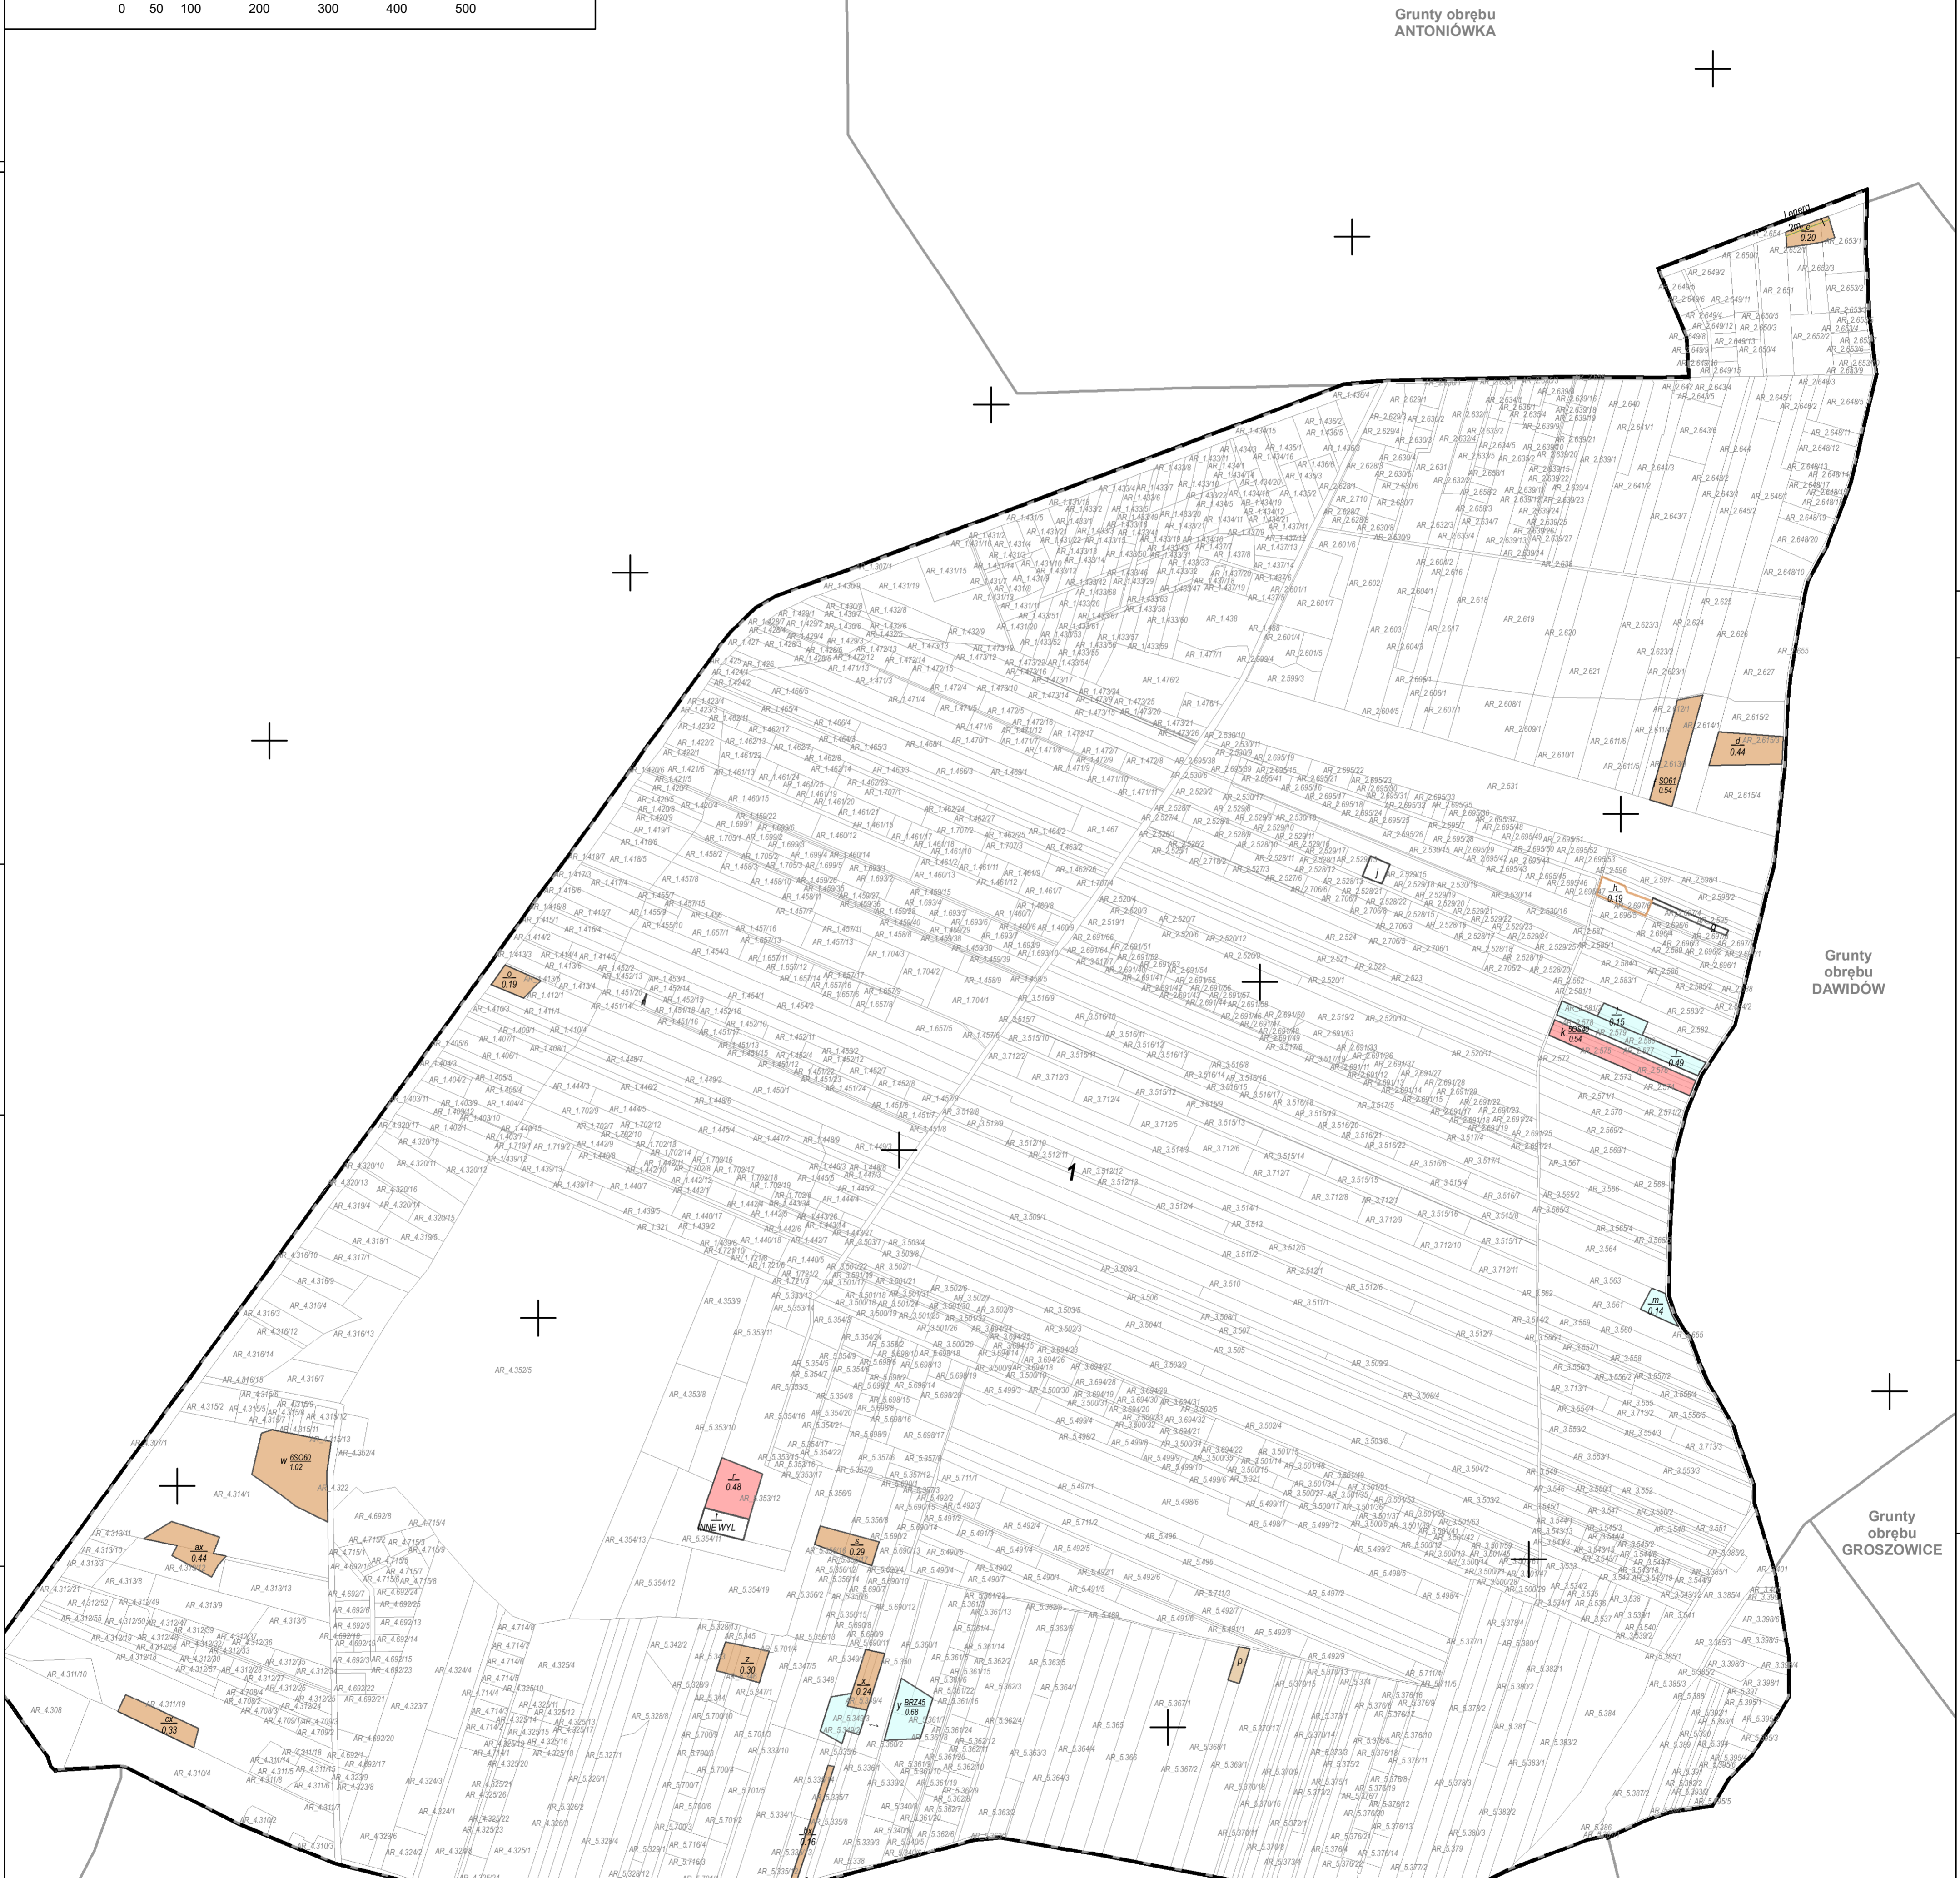

MAPA GOSPODARCZO-PRZEGLĄDOWA DRZEWOSTANÓW

OBREBU RAJEC PODUCHOWNY

GMINA:
Jedlnia-Letnisko
POWIAT
radomski
WOJEWÓDZTWO
mazowieckie

Stan na 18.09.2020 r.

POWIERZCHNIA OGÓLNA: 8,86 ha (8,8559 ha)

SKALA: 1 : 5 000

ARKUSZ 1(1)

- Granica oddziału
- Granica pododdziału
- Granica działek ewidencyjnych
- Granica powierzchni niestanowiących wyłączenia (PNSW)
- Tory kolejowe
- Droga leśna
- Droga publiczna
- Ciek
- Linia energetyczna, telekomunikacyjna, nurociąg
- Pozostałe obiekty liniowe
- Dojazdy pożarowe
- Punkt czerpania wody
- Hydrant

- Granice kompleksów od lasów innej własności
- Granice współwłasności z inną własnością
- Granice gruntów przeznaczonych do zalesienia
- Kasownik
- Osobliwości przyrodnicze punktowe
- Osobliwości przyrodnicze powierzchniowe
- Wydzielenia z potrzebą założenia i utrzymania pasów ppoz
- Opis oddziału
- Opis pododdziału
- Opis pododdziału z lasami poza ewidencją

- Grundy leśne zasiedlone od 21 lat do wieku rebnosci i starsze**
- | | |
|--|--|
| | sosna (SO), modrzew (MD) |
| | świerk (ŚW) |
| | jodła (JD), daglezią (DG) |
| | dąb (DB), dąb czerwony (DB.C) |
| | buk (BK), grab (GB) |
| | jesion (JS), klon (KL), jawor (JW), wiąz (WZ), czereśnia (CZR.P) |
| | olsza (OL) |
| | brzoza (BRZ), robinia akacjowa (AK) |
| | lipa (LP), osika (OS), topola (TP), wierzba (WB) |
| | Pozostałe grupy leśne |
| | Plazowina liściasta/iglasta |